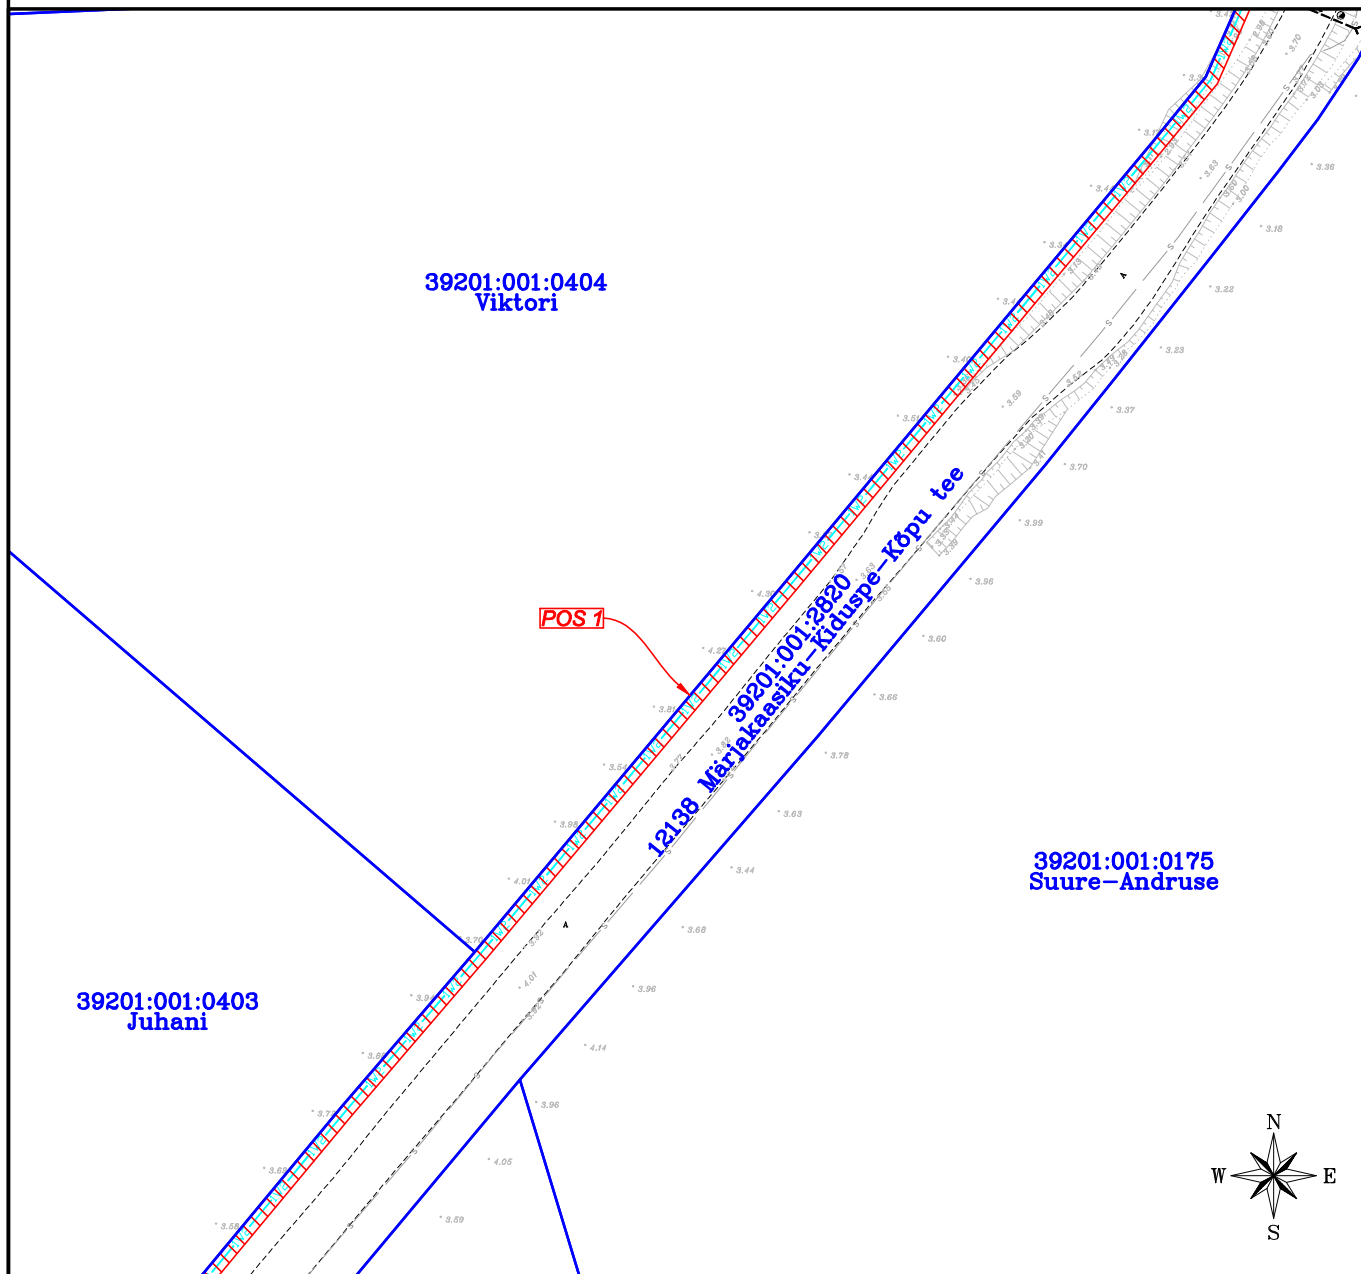

ISIKLIKU KASUTUSÕIGUSE SEADMISE PLAAN NR 9

IKÕ ala Pos nr (plaanil)	Kinnistu registriosa nr	Katastriüksuse tunnus, nimi ja sihtotstarve	IKÕ ala pindala m ²
Pos 1	9945850	39201:001:2820; 12138 Märjakaasiku-Kiduspe-Kõpu tee; transpordimaa	4 248

- IKÕ seadmise ala
- Katastriüksuse piirid
- Projekteeritud tehnovõrk - elektri maakaabelliin (pikkus 2 423 m)

<i>Projekti nimetus / asukoht</i> Lauka-Kõpu 10 kV liini (Kiduspe haruliin) rekonstrueerimine II OSA Kiduspe küla, Hiiumaa vald, Hiiumaa maakond			<i>Töö nr</i> IP6545-K2
<i>Koostaja</i> Draftit OÜ	<i>Möötkava</i> 1:1000	<i>Leht / formaat</i> A4	<i>Kuupäev</i> 28.01.2025